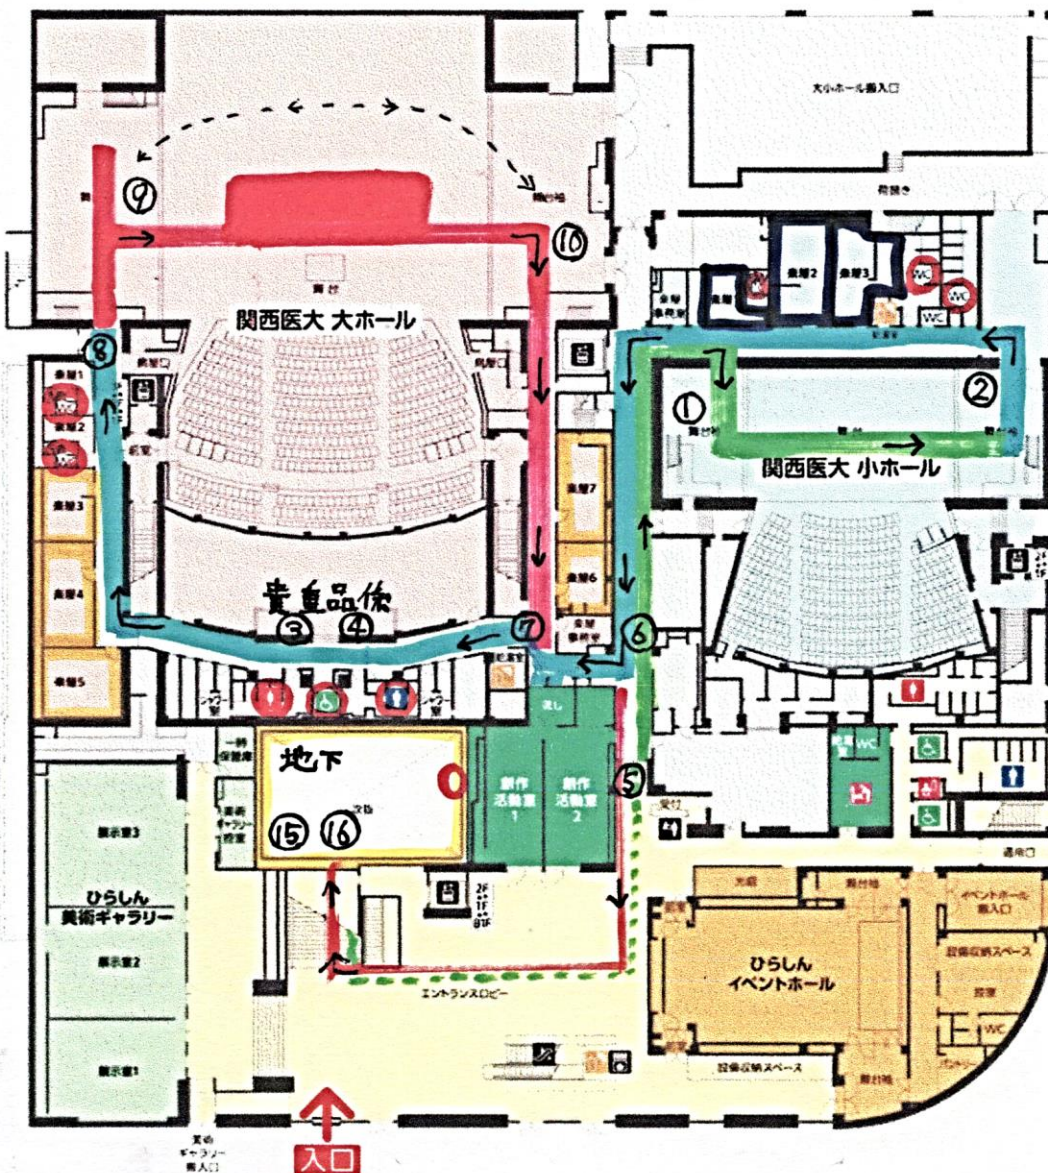

- ① 受け付け
- ② 受け付け
- ③ 荷物置き場
- ④ 荷物置き場
- ⑤ 地下控室
- ⑥ 地下控室

枚方市総合文化芸術センター 1階

○ WC

- ① 直前声出し入口
- ② 直前声出し出口
- ③ 貴重品係
- ④ 貴重品係
- ⑤ 通路 総合受付横
- ⑥ 通路 曲がり角
- ⑦ 通路 楽屋前
- ⑧ 舞台ドア前
- ⑨ 舞台タイムキーパー
- ⑩ 舞台袖上手

別館メセナ 6F
休憩・昼食
11:00~13:30